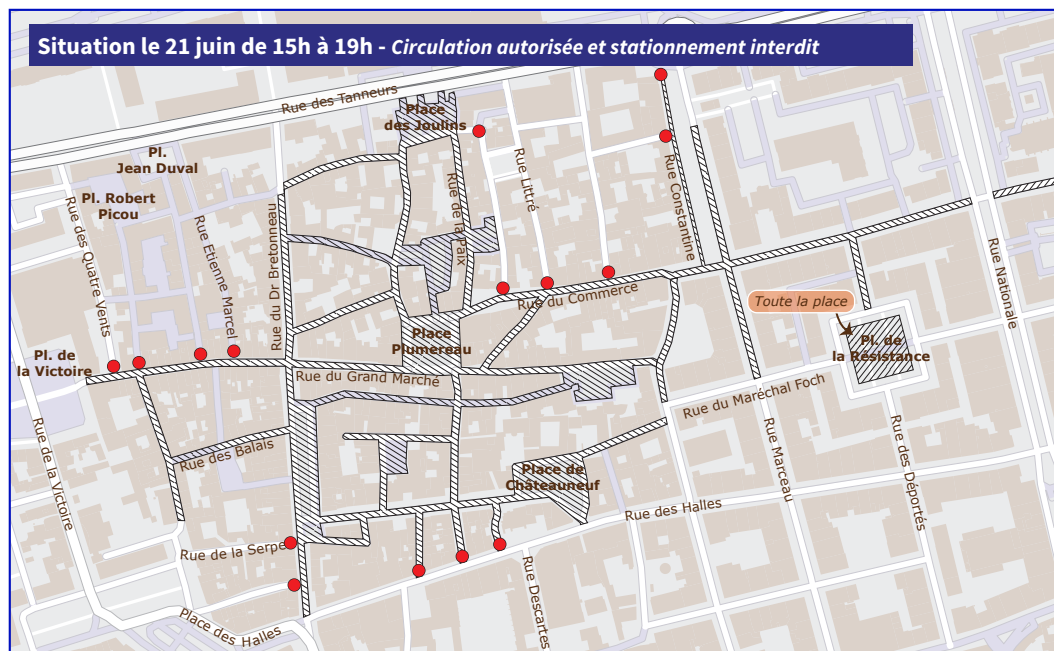

Situation le 21 juin de 8h à 15h - Fermeture des axes secondaires

Situation le 21 juin de 15h à 19h - Circulation autorisée et stationnement interdit

Situation le 21 juin de 19h à 20h - Circulation et stationnement interdits

Situation le 21 juin de 20h à 22 juin à 6h30 - Circulation et stationnement interdits - Périmètre étendu

LÉGENDE

- Point de fermeture
- Stationnement interdit
- Circulation interdite