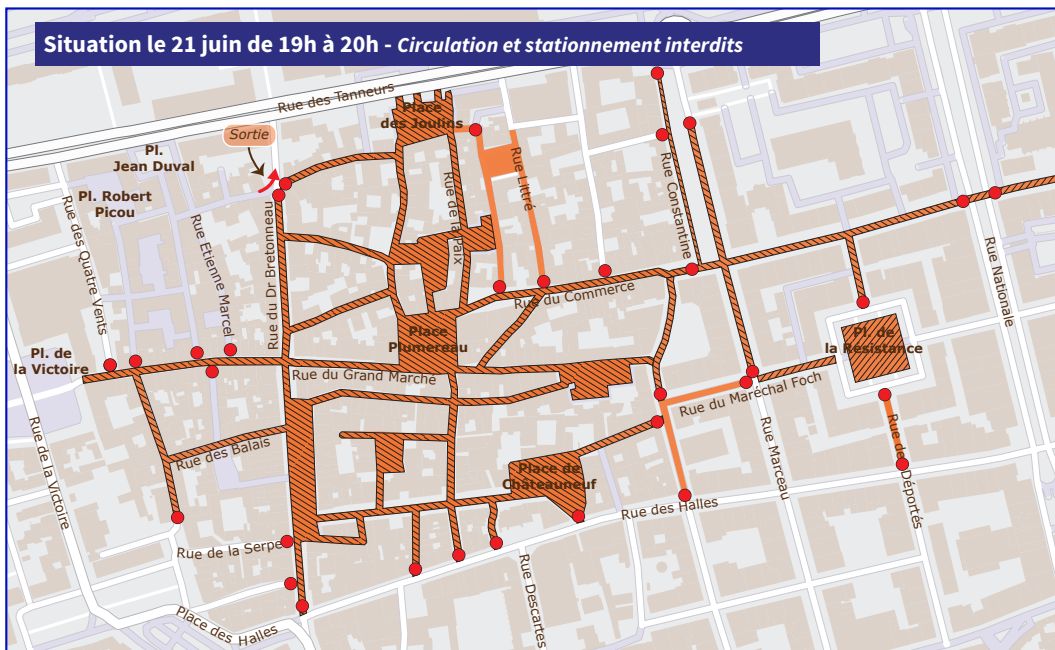

Situation le 21 juin de 8h à 15h - Fermeture des axes secondaires

Situation le 21 juin de 15h à 19h - Circulation autorisée et stationnement interdit

Situation le 21 juin de 19h à 20h - Circulation et stationnement interdits

Situation le 21 juin de 20h à 22 juin à 6h30 - Circulation et stationnement interdits - Périmètre étendu

LÉGENDE

- Point de fermeture
- Stationnement interdit
- Circulation interdite