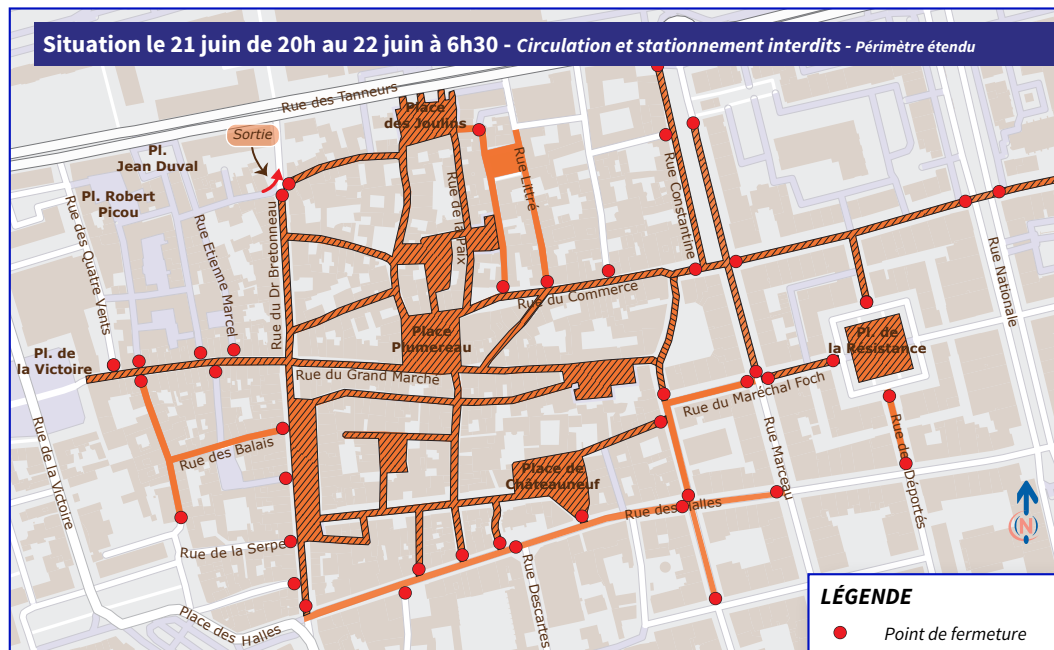

Situation le 21 juin de 8h à 15h - Fermeture des axes secondaires

Situation le 21 juin de 15h à 19h - Circulation autorisée et stationnement interdit

Situation le 21 juin de 19h à 20h - Circulation et stationnement interdits

Situation le 21 juin de 20h à 22 juin à 6h30 - Circulation et stationnement interdits - Périmètre étendu

LÉGENDE

- Point de fermeture
- Stationnement interdit
- Circulation interdite